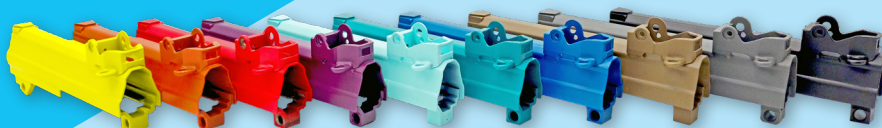

MACHS DIR FARBIG!

DEIN GEWEHR IN DEINER WUNSCHFARBE*

DANK UNSERER CERAKOTE-BESCHICHTUNG

Auch Muster sind möglich!*

Alle Cerakote-Farben sind auf der Cerakote-Website ersichtlich:
www.cerakote.com

WEITERE SERVICE-ANGEBOTE

- LAUFWECHSEL
- VERSCHLUSSWECHSEL
- ABZUGEHÄUSEWECHSEL
- STANDARDÜBERPRÜFUNG
- LADEGRIFF AUFRÜSTEN
- KOLBENKAPPE ERSETZEN
- ... UND VIELES MEHR