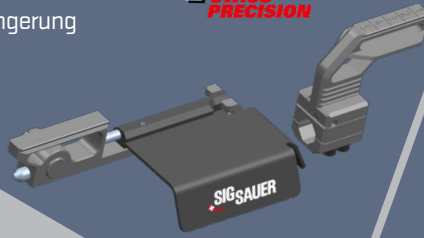

## **WEITERE SERVICE-ANGEBOTE**

- LAUFWECHSEL
- VERSCHLUSSWECHSEL
- ABZUGEHÄUSEWECHSEL
- STANDARDÜBERPRÜFUNG
- LADEGRIFF AUFRÜSTEN
- KOLBENKAPPE ERSETZEN
- ... UND VIELES MEHR

\* gegen Aufpreis

Neu erhältlich:  
Original SIG SAUER AG  
Visierlinienverlängerung  
für das PE90

## SG713

- Lauflänge: 9"
- Kaliber: 7.5 x 55 (GP11)
- Magazin: 15-Schuss