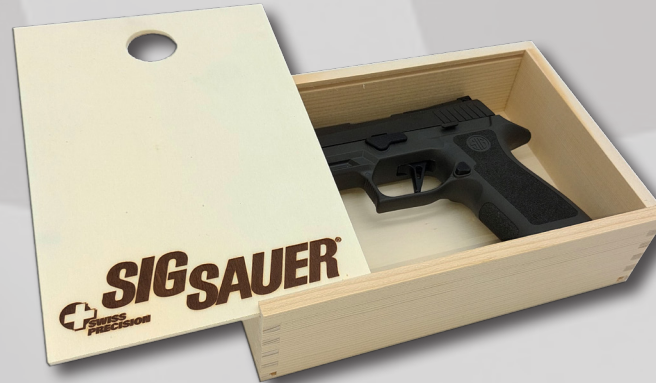

# SIG SAUER PISTOLEN-BOX

Kontrollieren Sie vor Ort einfach und schnell, ob die Pistole den neuen SAT-Normen gerecht wird. Mit der neuen SIG SAUER PISTOLEN-BOX aus 100% Schweizer Holz und zu 100% in der Schweiz gefertigt, gelingt dies im Handumdrehen.

## Produktdetails

Dimensionen:	225 x 150 x 50 mm
Gewicht:	290g
Material:	Fichtenholz FSC
SAP:	71020208
UVP:	CHF 45.00

Dieser Artikel ist in begrenzter Menge verfügbar.